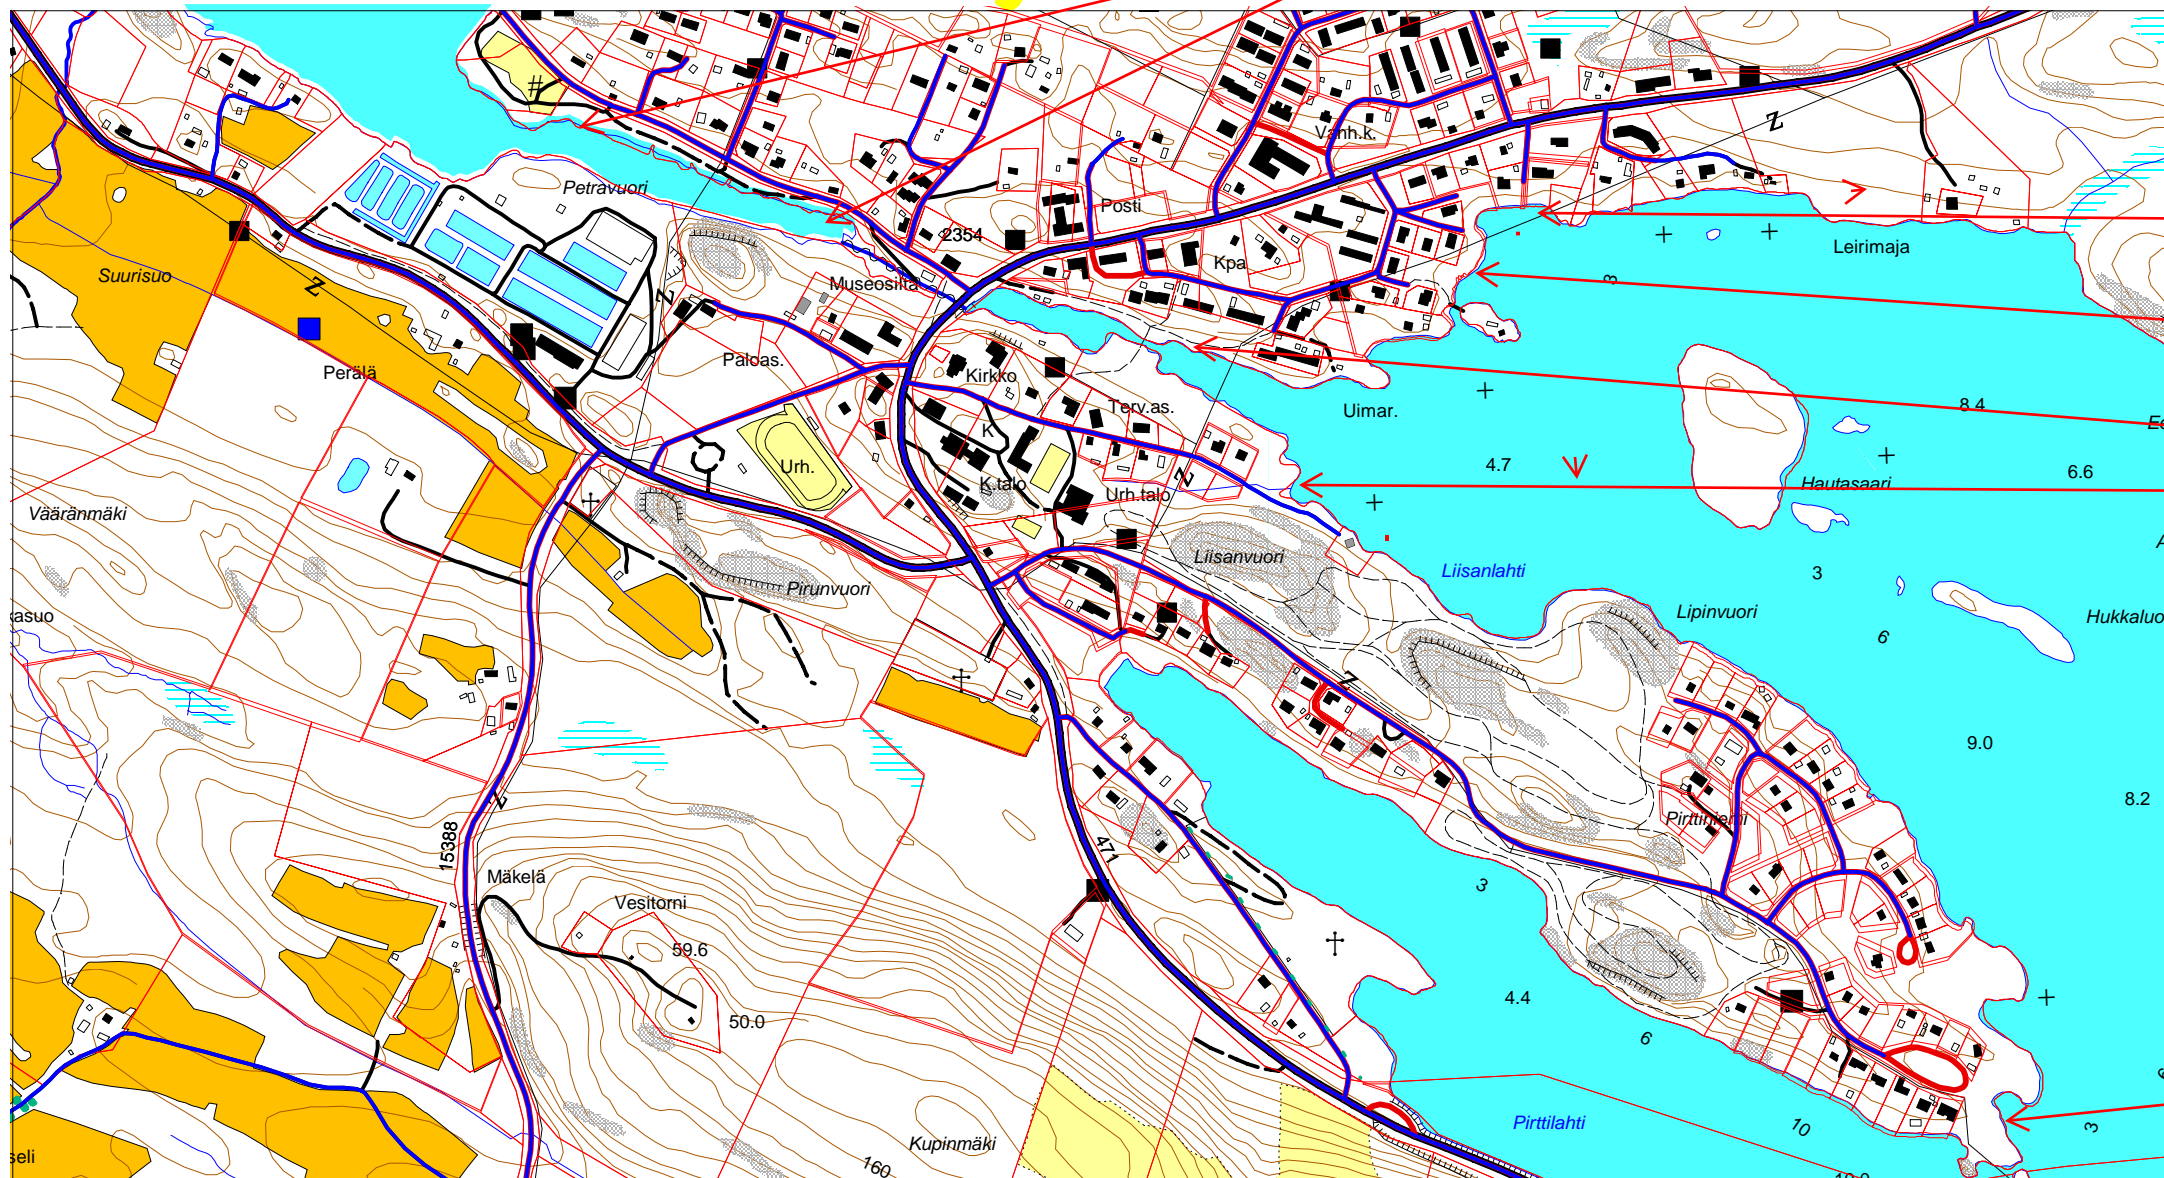

Vuokrattavat venepaikat, veneenlaskuluiskat sekä asiointilaiturit

Sahalampi: veneenlaskuluiska ja 20 maapaikkaa

Asiointilaituri

Rantakuja:
veneenlaskuluiska ja 17 maapaikkaa

Tervarannantie:
10 maapaikkaa

Asiointilaituri

Kirkkotie:
veneenlaskuluiska, 4 laituripaikkaa ja 6 maapaikkaa

Pirttiniementie:
5 maapaikkaa