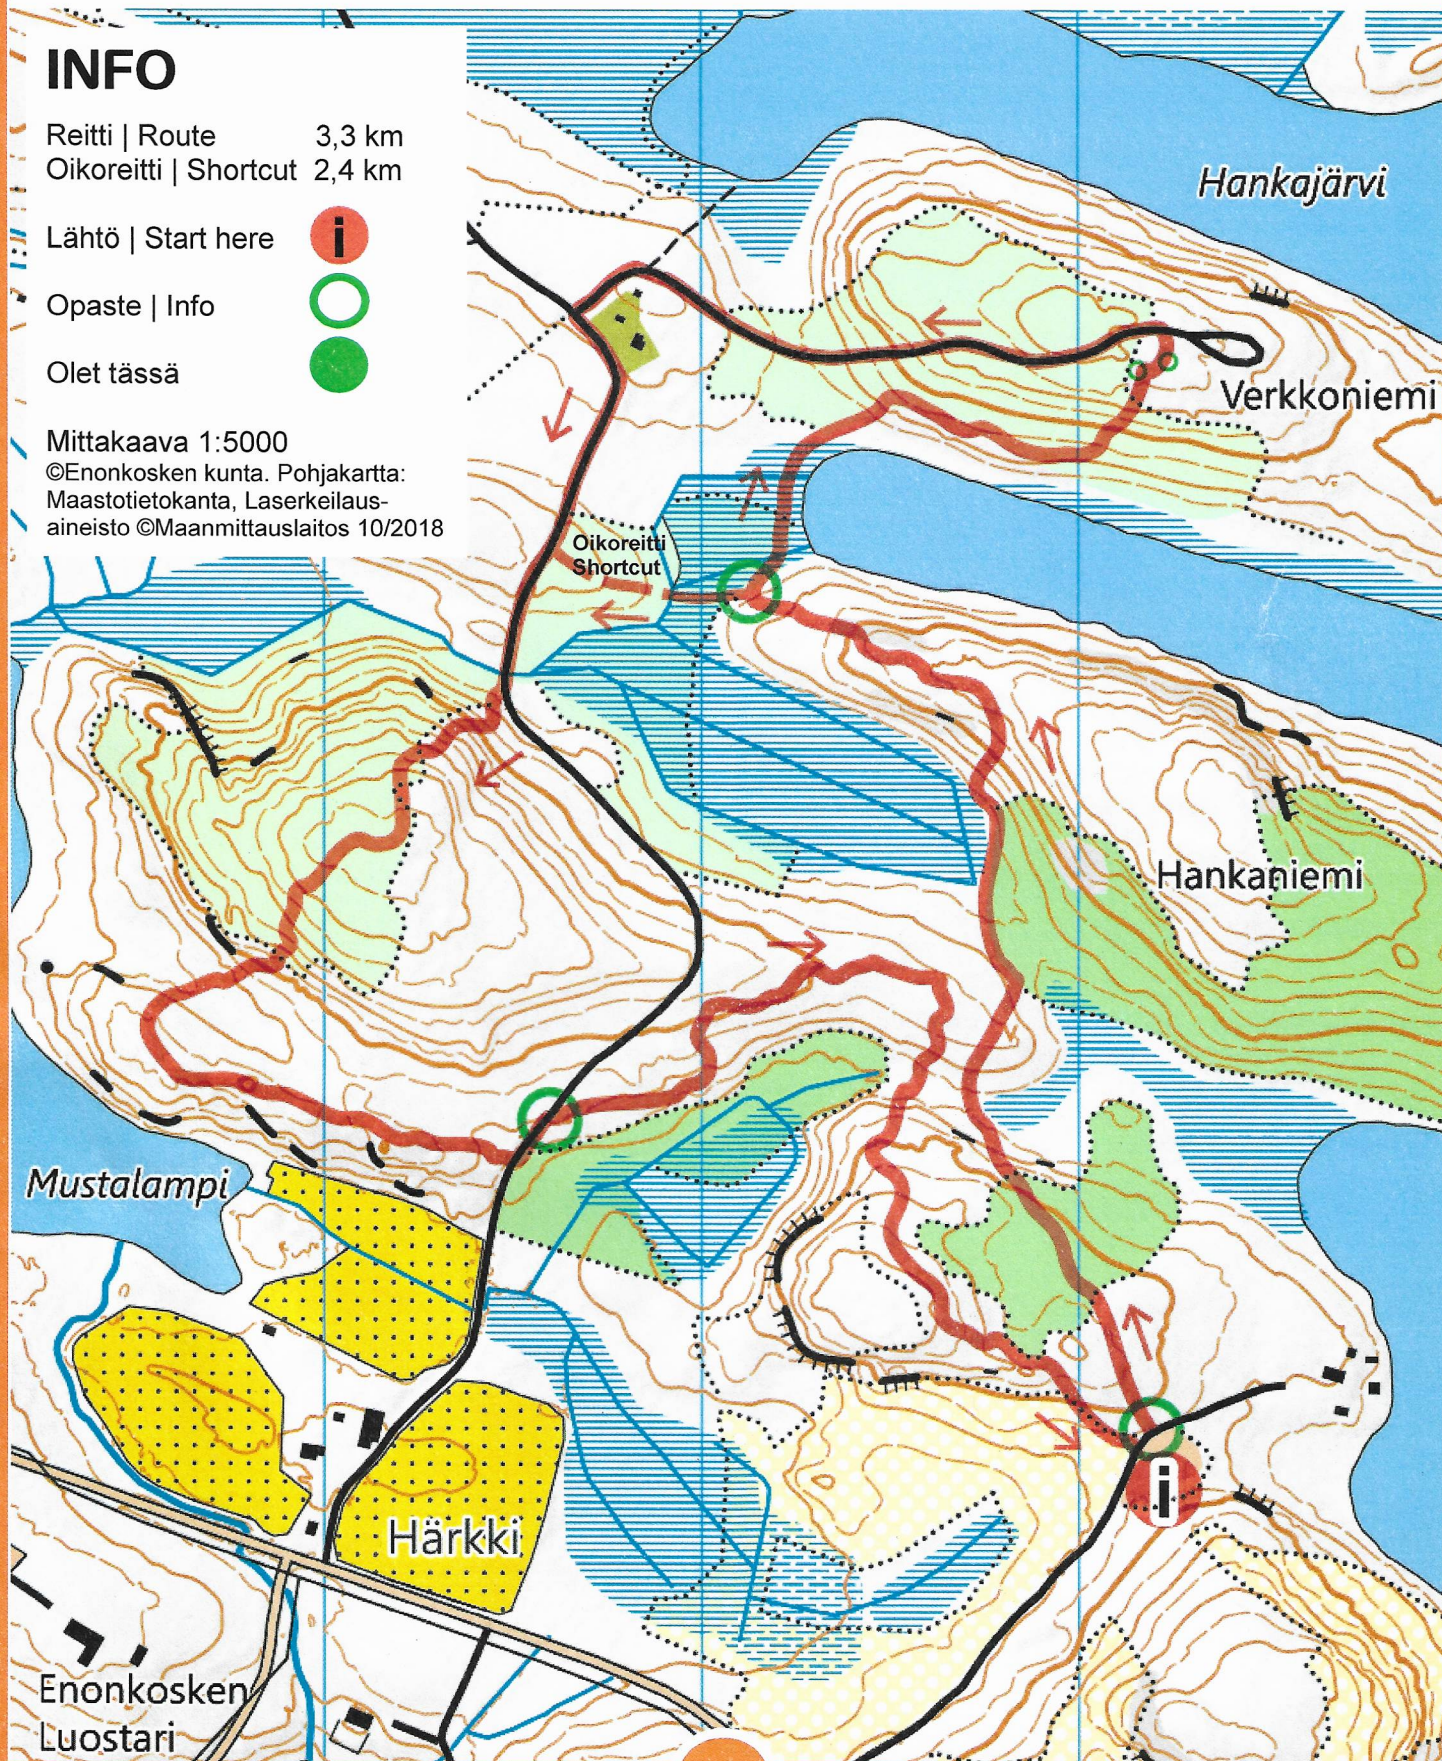

Ihamaniemi

Luontopolku | Nature Trail

INFO

Reitti | Route 3,3 km
Oikoreitti | Shortcut 2,4 km

Lähtö | Start here 

Opaste | Info 

Olet tässä 

Mittakaava 1:5000

©Enonkosken kunta. Pohjakartta:
Maastotietokanta, Laserkeilaus-
aineisto ©Maanmittauslaitos 10/2018

Euroopan maaseudun
kehittämisen maatalousrahoisto:
Eurooppa investoi maaseutualueisiin

LEADER

Piällysmies

Enonkoski